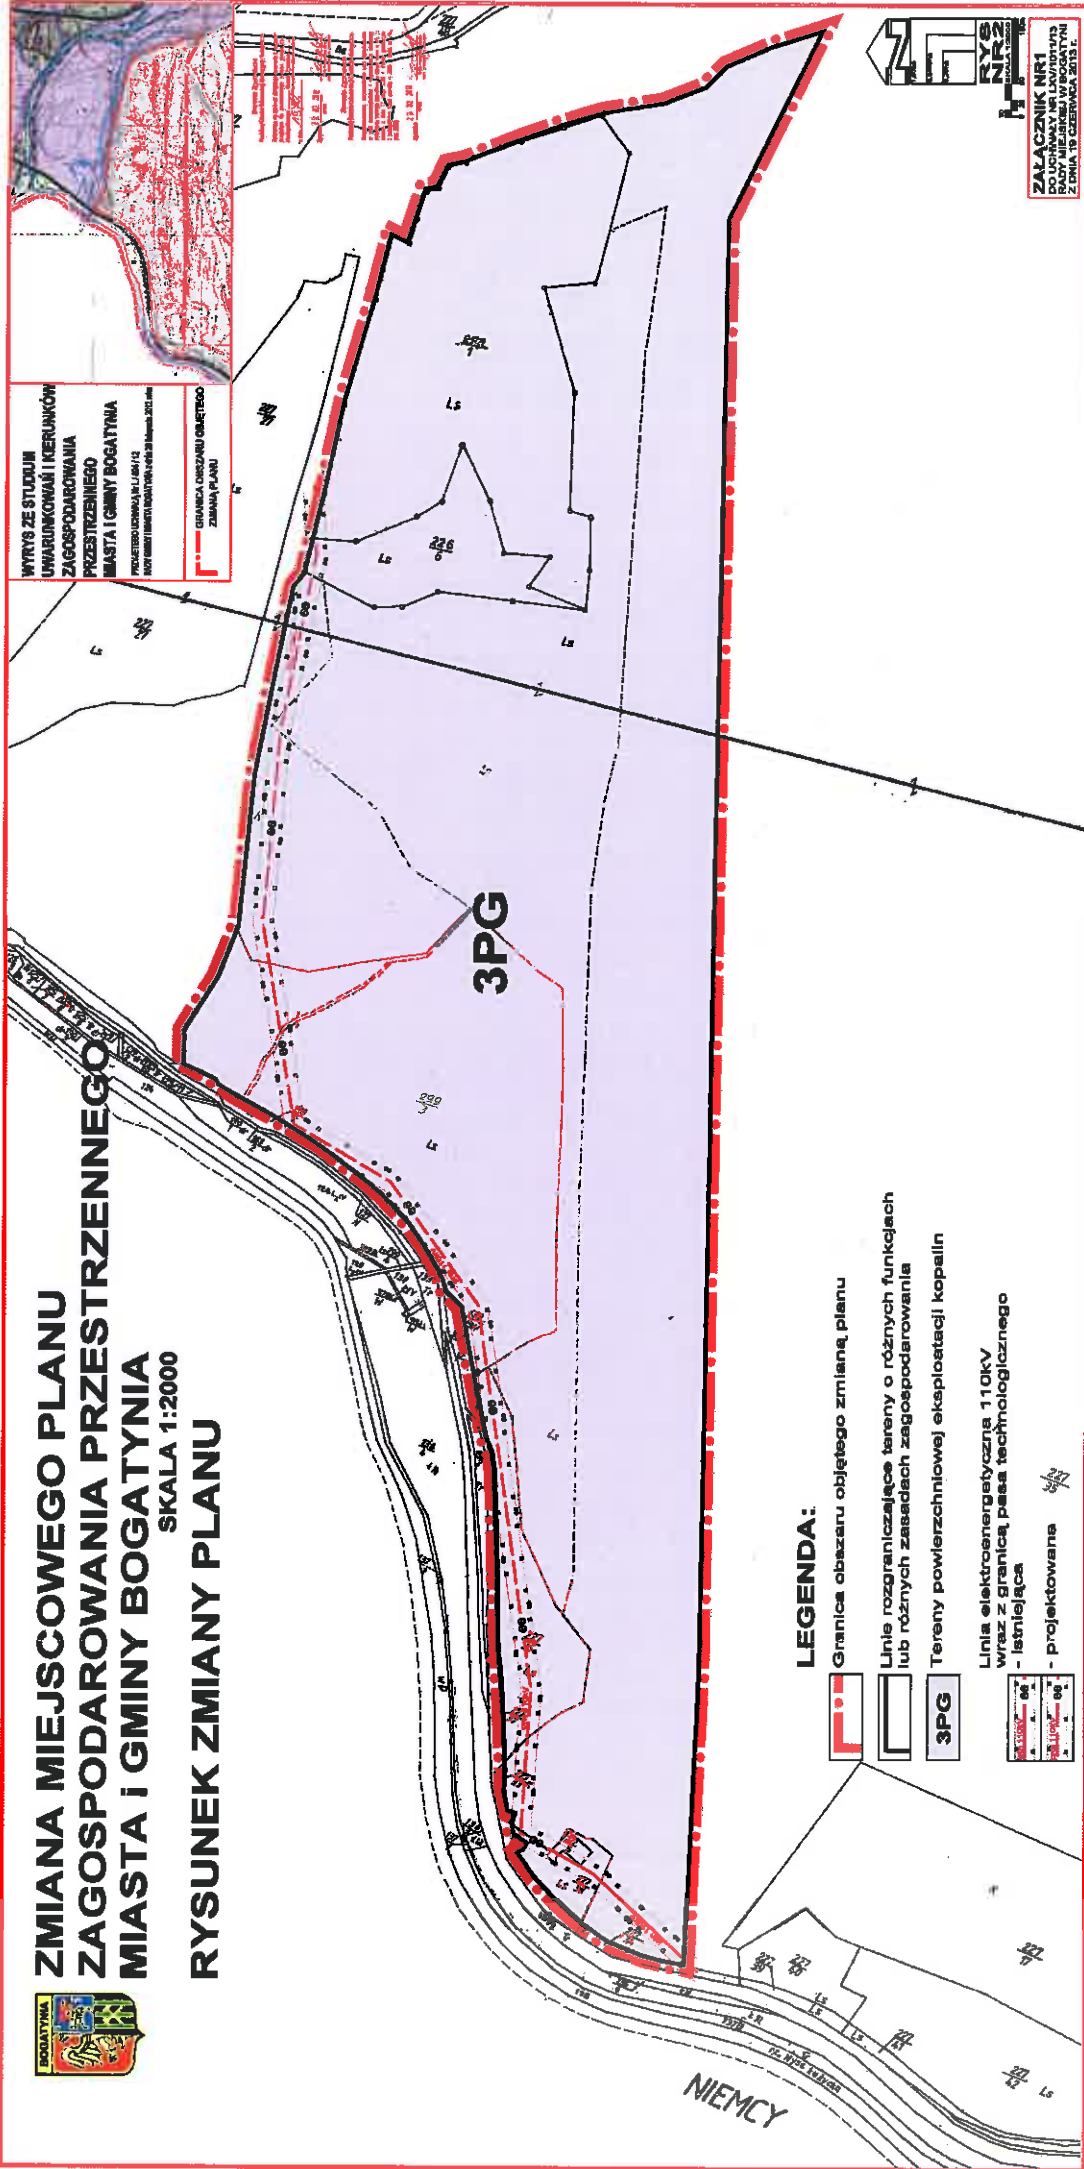

**ZMIANA MIEJSCOWEGO PLANU
ZAGOSPODAROWANIA PRZESTRZENNEGO
MIASTA I GMINY BOGATYNIA
SKALA 1:2000
RYSUNEK ZMIANY PLANU**

WYTWÓR ZE STUDIUM
UMIARUNKOWAŃ I KIERUNKÓW
ZAGOSPODAROWANIA
PRZESTRZENNEGO
MIASTA I GMINY BOGATYNIA
PROJEKTOWANA NA PODSTAWIE
WYKAZU PLANISTYCZNYCH ZMIAN Z 2012 ROKU

GRANICA OBSZARU OBIĘTEGO
ZMIANĄ PLANU

LEGENDA:

- Granica obszaru objętego zmianą planu
- Linie rozgraniczające tereny o różnych funkcjach lub różnych zasadach zagospodarowania
- 3PG
  Tereny powierzchniowej eksploatacji kopalin
- Linia elektroenergetyczna 110kV wraz z granicą, pasa technologicznego
  - istniejąca
  - projektowana

PRZEWOONICZĄCY
Rady Miejskiej
Patryk Stefaniak
Patryk Stefaniak